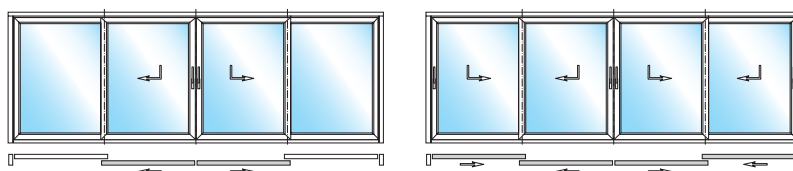

Mit durchdachten Kunststoff-Mehrkammer-Profilen, einer Bautiefe von 70 Millimetern und hochwertigen Isoliergläsern erreicht Schüco EasySlide hervorragende Wärmedämmwerte. Die Schwelle der Hebe-Schiebetür ist so konstruiert, dass eine thermische Entkoppelung zwischen Außen- und Innenbereich stattfindet. „Fußkalte“ Bodenbereiche vor dem Fenstertür-System werden so wirksam vermieden. Ein innovatives Dichtungssystem mit 3 Dichtungsebenen garantiert maximale Wind- und Schlagregendichtigkeit sowie optimalen Schallschutz. Und das bewährte Verriegelungssystem erfüllt höchste Ansprüche im Hinblick auf die Einbruchhemmung bis Widerstandsklasse 2 (WK2).

Perfekte Verbindung von Haus und Garten.

Individueller Komfort in vielen sehenswerten Varianten.

In der zweiteiligen Version wählen Sie zwischen je einem beweglichen Flügel oder zwei wechselseitig verschiebbaren Elementen, auch mit Kippfunktion.

Ob großzügiger Durchgang durch die Mitte oder wahlweise durch die äußeren Schiebeflügel – dem Zugang in den Außenbereich sind keine Grenzen gesetzt.

Portal ins Grüne: Die vierflügelige Variante macht die Terrasse zum offenen Teil des Wohnraums.