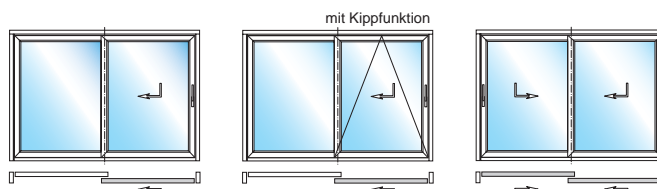

Mit durchdachten Kunststoff-Mehrkammer-Profilen, einer Bautiefe von 70 Millimetern und hochwertigen Isoliergläsern erreicht Schüco EasySlide hervorragende Wärmedämmwerte. Die Schwelle der Hebe-Schiebetür ist so konstruiert, dass eine thermische Entkoppelung zwischen Außen- und Innenbereich stattfindet. „Fußkalte“ Bodenbereiche vor dem Fenstertür-System werden so wirksam vermieden. Ein innovatives Dichtungssystem mit 3 Dichtungsebenen garantiert maximale Wind- und Schlagregendichtigkeit sowie optimalen Schallschutz. Und das bewährte Verriegelungssystem erfüllt höchste Ansprüche im Hinblick auf die Einbruchhemmung bis Widerstandsklasse 2 (WK2).

- 1 Thermische Entkopplung verhindert fußkalte Bodenbereiche
- 2 Flache Schwelle für hohen Komfort und barrierefreies Wohnen
- 3 Geringe Ansichtsbreiten bei maximalen Flügelgrößen sorgen für Transparenz

Perfekte Verbindung von Haus und Garten.

Individueller Komfort in vielen sehenswerten Varianten.

In der zweiteiligen Version wählen Sie zwischen je einem beweglichen Flügel oder zwei wechselseitig verschiebbaren Elementen, auch mit Kippfunktion.

Ob großzügiger Durchgang durch die Mitte oder wahlweise durch die äußeren Schiebeflügel – dem Zugang in den Außenbereich sind keine Grenzen gesetzt.

Portal ins Grüne: Die vierflügelige Variante macht die Terrasse zum offenen Teil des Wohnraums.