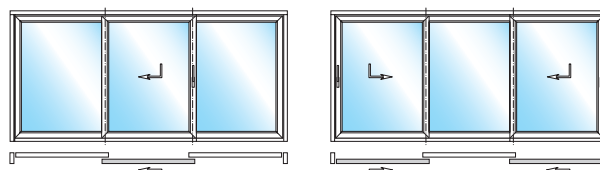

Mit durchdachten Kunststoff-Mehrkammer-Profilen, einer Bautiefe von 70 Millimetern und hochwertigen Isoliergläsern erreicht Schüco EasySlide hervorragende Wärmedämmwerte. Die Schwelle der Hebe-Schiebetür ist so konstruiert, dass eine thermische Entkoppelung zwischen Außen- und Innenbereich stattfindet. „Fußkalte“ Bodenbereiche vor dem Fenstertür-System werden so wirksam vermieden. Ein innovatives Dichtungssystem mit 3 Dichtungsebenen garantiert maximale Wind- und Schlagregendichtigkeit sowie optimalen Schallschutz. Und das bewährte Verriegelungssystem erfüllt höchste Ansprüche im Hinblick auf die Einbruchhemmung bis Widerstandsklasse 2 (WK2).

- 1 Thermische Entkopplung verhindert fußkalte Bodenbereiche
- 2 Flache Schwelle für hohen Komfort und barrierefreies Wohnen
- 3 Geringe Ansichtsbreiten bei maximalen Flügelgrößen sorgen für Transparenz

Perfekte Verbindung von Haus und Garten.

Individueller Komfort in vielen sehenswerten Varianten.

In der zweiteiligen Version wählen Sie zwischen je einem beweglichen Flügel oder zwei wechselseitig verschiebbaren Elementen, auch mit Kippfunktion.

Ob großzügiger Durchgang durch die Mitte oder wahlweise durch die äußeren Schiebeflügel – dem Zugang in den Außenbereich sind keine Grenzen gesetzt.

Portal ins Grüne: Die vierflügelige Variante macht die Terrasse zum offenen Teil des Wohnraums.